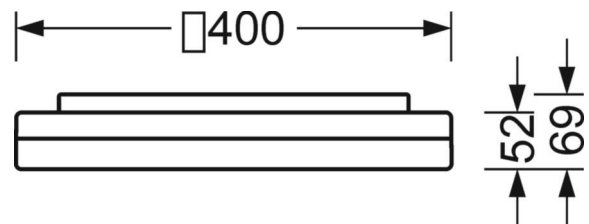

Механика

цвет корпуса	белый цвет, подобен RAL 9003
размеры (LxWxH/ДxН)	400mm x 400mm x 69mm
вес (нетто)	2.58kg
Cable entry KE	см. Руководство по монтажу
Вид монтажа	Потолочная одиночная установка, установка отдельных светильников на подвесе, установка на стене

DEEP-LINK

<https://www.regiolum.de/ru/article/21908324180>

Ссылка	LED 2600lm 830
η_{LB}	100 %
$\Phi \downarrow/\uparrow$	88 % / 12 %
UGR поп./вдоль	21.5 / 21.6

размеры

L	400 mm	Длина
B	400 mm	Ширина
H	69 mm	Высота
A1	208 mm	Расстояние между точками крепежа при одиночной установке
A1 alternativ	180 mm	Расстояние между точками крепежа при альтернативной установке
