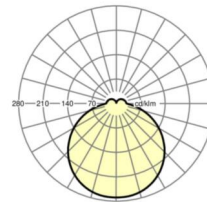

Механика

цвет корпуса	белый цвет, подобен RAL 9003
размеры (LxWxH/ДxН)	400mm x 400mm x 69mm
вес (нетто)	2.58kg
Cable entry KE	см. Руководство по монтажу
Вид монтажа	Потолочная одиночная установка, установка отдельных светильников на подвесе, установка на стене

DEEP-LINK

<https://www.regiolum.de/ru/article/21908324180>

Ссылка	LED 2600lm 830
η_{LB}	100 %
$\Phi \downarrow/\uparrow$	88 % / 12 %
UGR поп./вдоль	21.5 / 21.6

размеры

L	400 mm	Длина
B	400 mm	Ширина
H	69 mm	Высота
A1	208 mm	Расстояние между точками крепежа при одиночной установке
A1 alternativ	180 mm	Расстояние между точками крепежа при альтернативной установке
