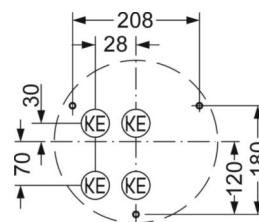

Механика

цвет корпуса	белый цвет, подобен RAL 9003
размеры (LxWxH/ДxН)	400mm x 400mm x 69mm
вес (нетто)	2.58kg
Cable entry KE	см. Руководство по монтажу
Вид монтажа	Потолочная одиночная установка, установка отдельных светильников на подвесе, установка на стене

DEEP-LINK

<https://www.regiolum.de/ru/article/21908324180>

Ссылка	LED 2600lm 830
η_{LB}	100 %
$\Phi \downarrow/\uparrow$	88 % / 12 %
UGR поп./вдоль	21.5 / 21.6

размеры

L	400 mm	Длина
B	400 mm	Ширина
H	69 mm	Высота
A1	208 mm	Расстояние между точками крепежа при одиночной установке
A1 alternativ	180 mm	Расстояние между точками крепежа при альтернативной установке
